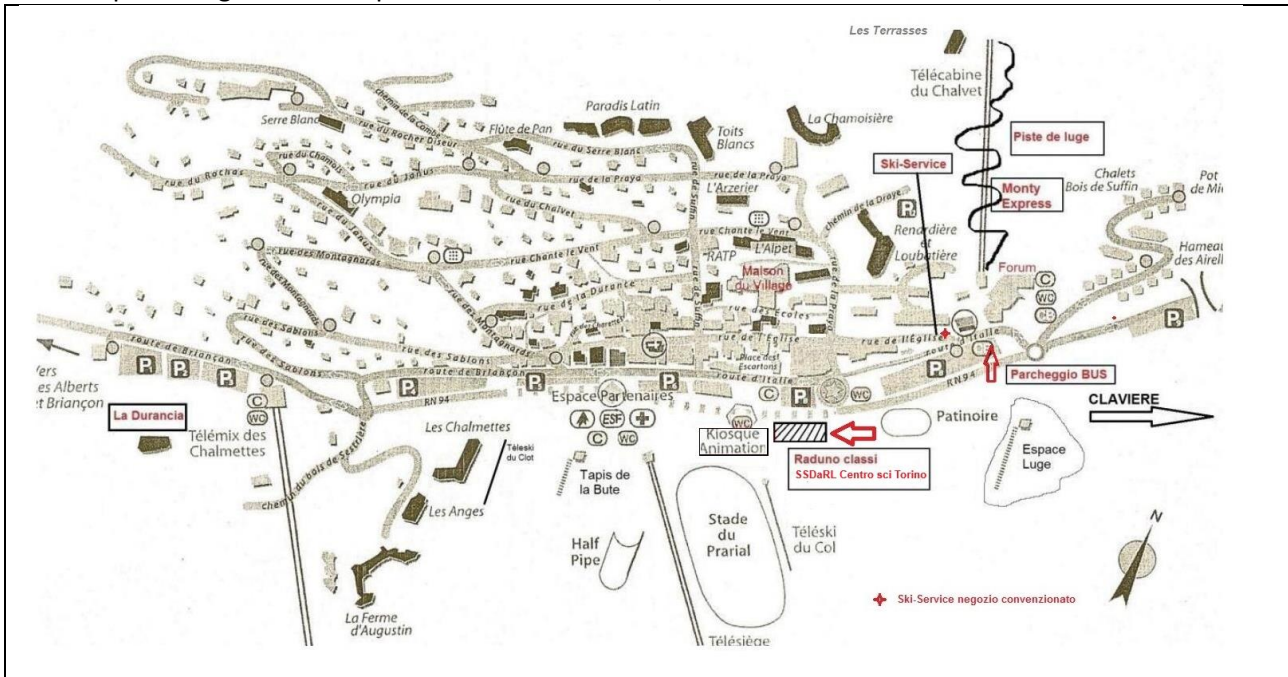

Centro Sci Torino Sci Club S.S.D a R.L.

Valanga Azzurra 3498501747

Centro Sci 3474460145

@mail contatto@valanga-azzurra.it

@mail segreteria@centroscitorino.it

INFORMATIVA SOCI E/O ISCRITTI CORSI SCI

Orario lezioni: 9,45 - 12,45 / 13,00 - 16,00

Il ritrovo per tutti gli allievi alla prima lezione è alle h. 9,30

dove, dopo una eventuale selezione, i maestri stabiliranno gli orari delle classi. Successivamente, si prega di presentarsi 10 minuti prima per la formazione delle classi.

A tutti i bambini verranno consegnate pettorine da utilizzare durante il corso.

- Le lezioni perse non daranno diritto ad alcun recupero né rimborso.
- I principianti assenti alla 1° lezione non potranno più essere inseriti nelle classi e sarà rimborsato il 50% dell'importo del corso.
- E' obbligatorio l'uso del casco per i minori di 18 anni.
- Per usufruire dei giornalieri scontati, è necessaria la tessera associativa.
- Ricordiamo che la Legge Regionale nr. 2 del 26/01/2009 art. 18 comma 3 lettera I stabilisce che gli utilizzatori delle piste da sci debbano essere coperti da assicurazione R.C.
- Presso lo Ski-Service di Monginevro (adiacente farmacia) è possibile affittare l'attrezzatura a prezzi scontati, riservati ai soci.
- Sconti e noleggio attrezzatura presso:
 - Sala Sport - Via O. Vigliani, 164 – Torino
 - Jolly Sport – Via Nizza 51-53- Torino
 - Grassi Sport – Corso Siracusa 196 – Torino
 - Fabrizio Sport - Via Cav. Brunetto 70 – Ceretta San Maurizio C.se (To)
 - Godino Sport – Via Torino, 151 - Nichelino
- Le prenotazioni dei viaggi bus dovranno essere effettuate entro il mercoledì, il posto prenotato è nominativo, non è quindi consentita la sostituzione con altro viaggiatore.