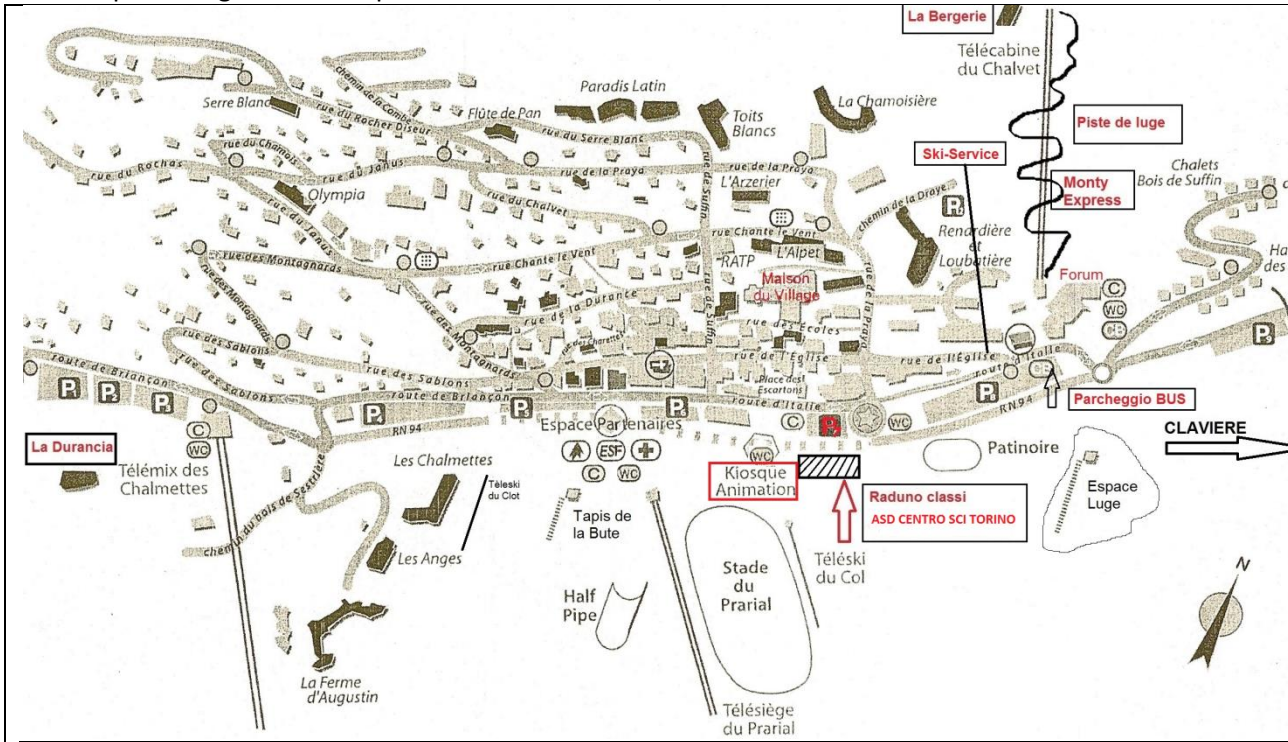

Centro Sci Torino Sci Club a.s.d.

Centro Sci 3474460145

@mail segreteria@centroscitorino.it

@mail contatto@valanga-azzurra.it

INFORMATIVA SOCI E/O ISCRITTI CORSI SCI

Orario lezioni: 9,45 - 12,45 / 13,00 - 16,00

Il ritrovo per tutti gli allievi alla prima lezione è alle h. 9,30

dove, dopo una eventuale selezione, i maestri stabiliranno gli orari delle classi. Successivamente, si prega di presentarsi 10 minuti prima per la formazione delle classi.

A tutti i bambini verranno consegnate pettorine da utilizzare durante il corso.

- Le lezioni perse non daranno diritto ad alcun recupero né rimborso.
- I principianti assenti alla 1° lezione non potranno più essere inseriti nelle classi e sarà rimborsato il 50% dell'importo del corso.
- E'obbligatorio l'uso del casco per i minori di 18 anni.
- Per usufruire dei giornalieri scontati, è necessaria la tessera associativa.
- Ricordiamo che la Legge Regionale nr. 2 del 26/01/2009 art. 18 comma 3 lettera I stabilisce che gli utilizzatori delle piste da sci debbano essere coperti da assicurazione R.C.
- Presso lo Ski-Service di Monginevro (adiacente farmacia) è possibile affittare l'attrezzatura a prezzi scontati, riservati ai soci.
- Sconti e noleggio attrezzatura presso:
  - Sala Sport - Via O. Vigliani, 164 – Torino
  - Jolly Sport – Via Nizza 51-53- Torino
  - Grassi Sport – Corso Siracusa 196 – Torino
  - Fabrizio Sport - Via Cav. Brunetto 70 – Ceretta San Maurizio C.se (To)
  - Godino Sport – Via Torino, 151 - Nichelino
- Le prenotazioni dei viaggi bus dovranno essere effettuate entro il mercoledì, il posto prenotato è nominativo, non è quindi consentita la sostituzione con altro viaggiatore.
- Sconto sul costo del parcheggio auto a pagamento. Prima di pagare, passare alla cassa giornalieri con lo skipass ed il ticket del parcheggio per ottenere il buono sconto.

BUONA NEVE A TUTTI!!!!!!!!!!!!